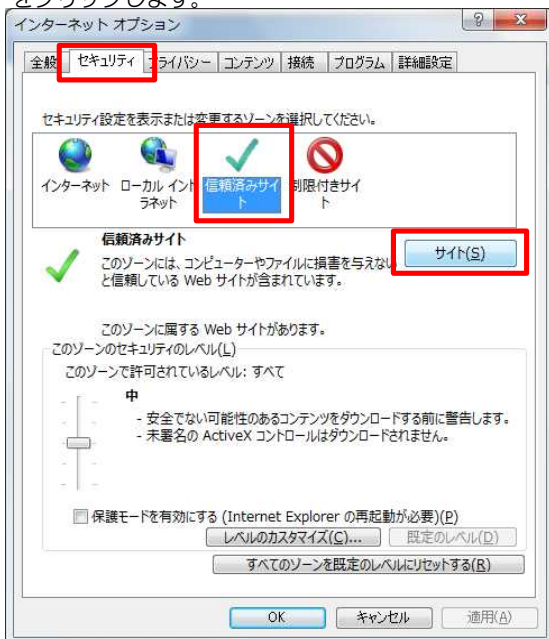

1. Internet Explorerの画面上部にある、歯車ボタンをクリックしたメニューより、インターネットオプションをクリックします。  
(歯車ボタンが見つからない場合は、「ツール▼」ボタン⇒「インターネットオプション」、または「Alt」キーを押して「ツール」⇒「インターネットオプション」)

2. インターネットオプション画面の「セキュリティ」タブを選択後、「信頼済みサイト」を選択し、「サイト」ボタンをクリックします。