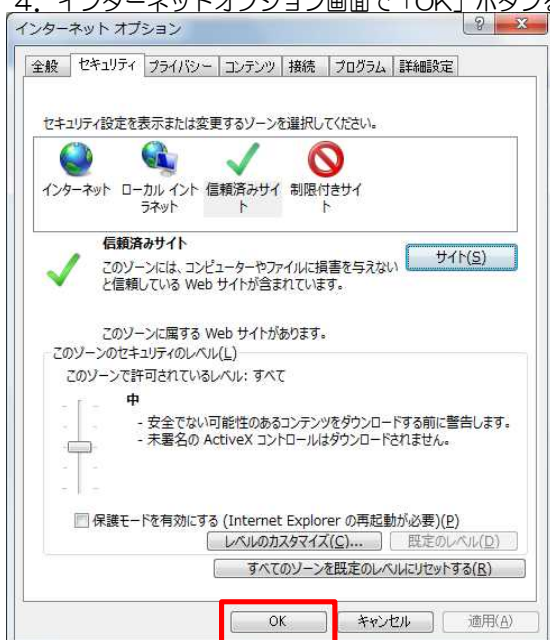

4. インターネットオプション画面で「OK」ボタンをクリックします。