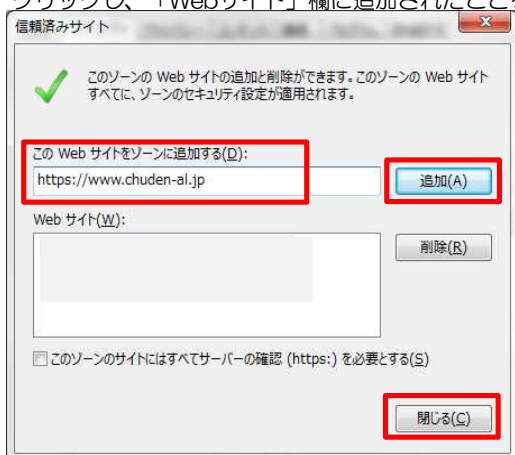

1. Internet Explorerの画面上部にある、歯車ボタンをクリックしたメニューより、インターネットオプションをクリックします。  
(歯車ボタンが見つからない場合は、「ツール▼」ボタン⇒「インターネットオプション」、または「Alt」キーを押して「ツール」⇒「インターネットオプション」)

2. インターネットオプション画面の「セキュリティ」タブを選択後、「信頼済みサイト」を選択し、「サイト」ボタンをクリックします。

3. 「このWebサイトをゾーンに追加する」欄に「https://www.chuden-al.jp」と入力し、「追加」ボタンをクリックし、「Webサイト」欄に追加されたことを確認し、「閉じる」ボタンをクリックします。

4. インターネットオプション画面で「OK」ボタンをクリックします。